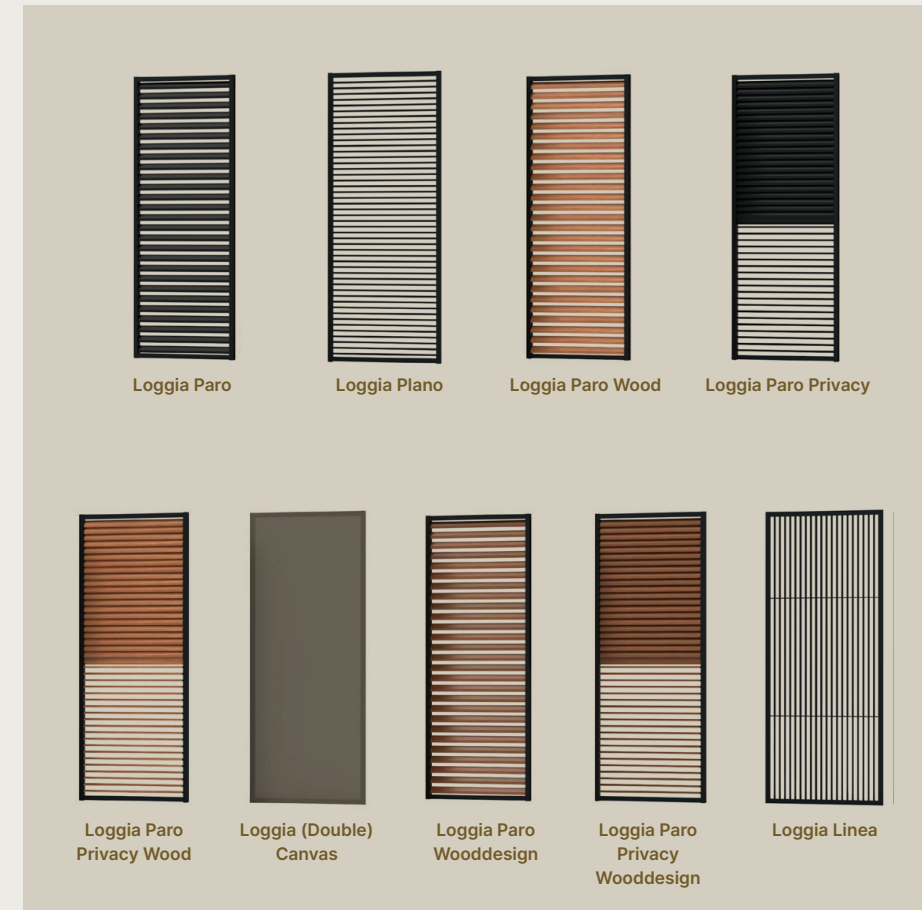

ONS AANBOD

Aero®  
Lamellen RAL 9016  
Loggia Paro Privacy Wood  
Linarte wand RAL 7016  
Beam Heat  
Nederland

## SCREENS

Een zonwerend doek maakt dat je nog meer van het buitenleven kan genieten. Je bent op elk moment beschermd tegen zon, wind, regen en zelfs tegen vervelende insecten.

## LOGGIA®

Loggia schuifpanelen zijn zonweringspanelen met oneindig veel mogelijkheden. Ontdek de verschillende types, afwerkingen en materialen hierboven.

### GLAZEN SCHUIFWAND

Verleng jouw zomer, en integreer glazen schuifwanden in jouw buitenruimte. Geniet in de winter van de gezellige warmte binnen, zonder het panoramisch zicht naar buiten te verliezen.