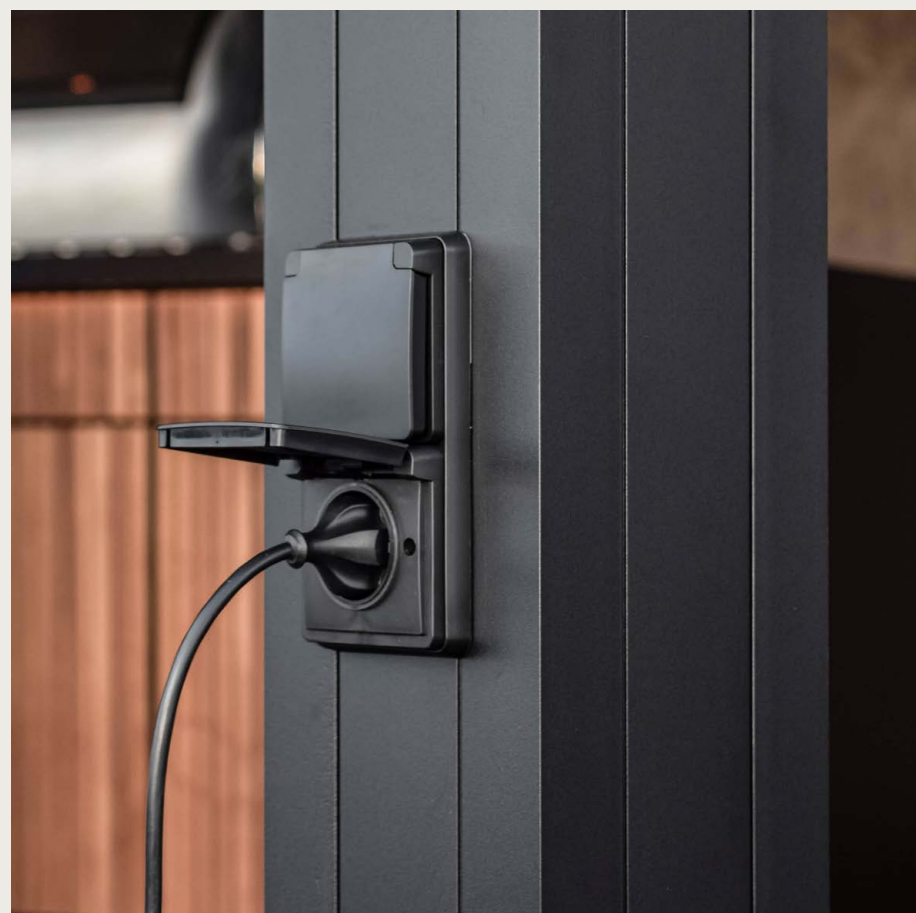

STOPCONTACT

Integreer een stopcontact in jouw Camargue terrasoverkapping en vergroot jouw buitenervaring nog meer.