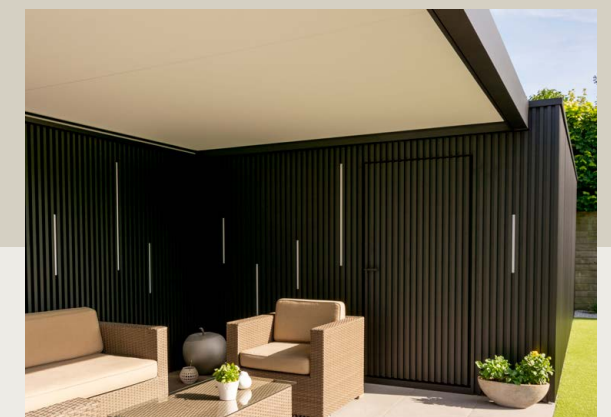

Algarve® Canvas
Kader RAL 9005
Canvas Charcoal
België

Algarve® Canvas

TERRASOVERKAPPING MET VAST DAK

Constructie met vast dak, esthetisch afgewerkt met spanplafond met Fixscreen-technologie. Multi-inzetbaar als terrasoverkapping of carport.

AERO® CANVAS

Minimalistische overkapping met vast dak, esthetisch afgewerkt met spanplafond met Fixscreen-technologie. Integreerbaar in nieuwe of bestaande constructies.