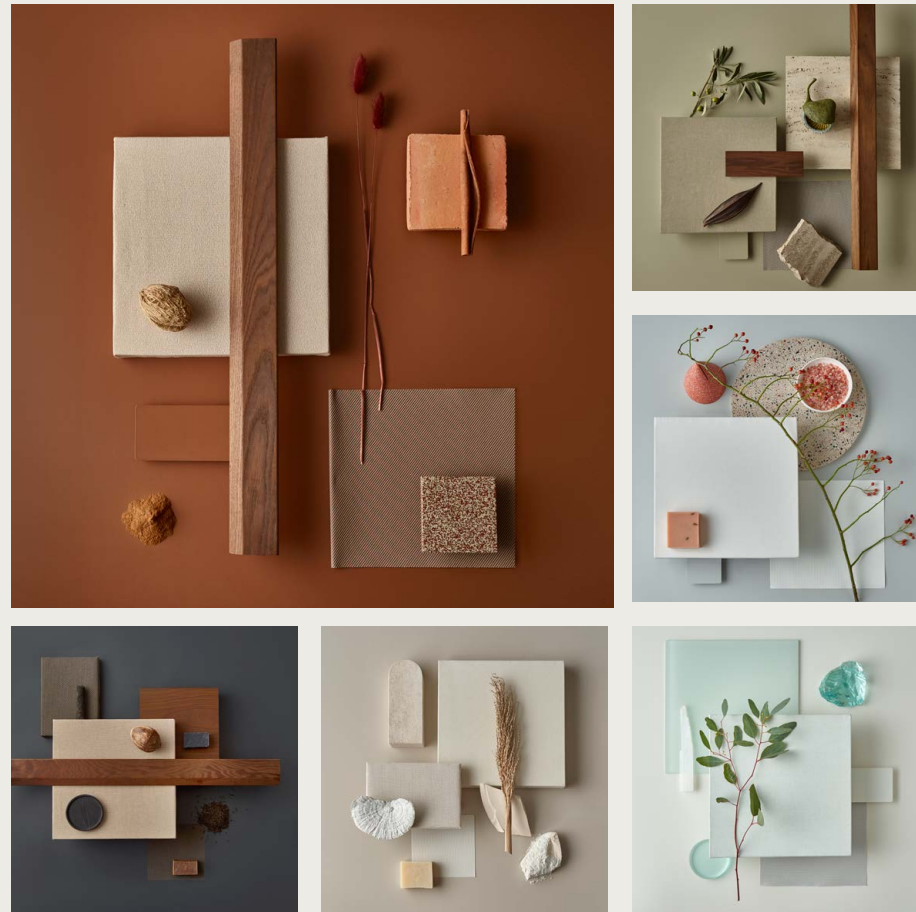

# Totaalconcept

Combineer de Renson producten naar wens zonder in te boeten aan harmonieus totaalbeeld.

Design styles

## Zes complete outdoor design styles

In je interieur stem je graag alles op elkaar af. Voor je buitenleefruimte leggen we bij Renson de lat even hoog. Samen met trend- en colorwatcher Hilde Francq creëerden we zes complete outdoor design styles waarin kleuren, texturen en materialen complementeren en elkaar zelfs versterken.