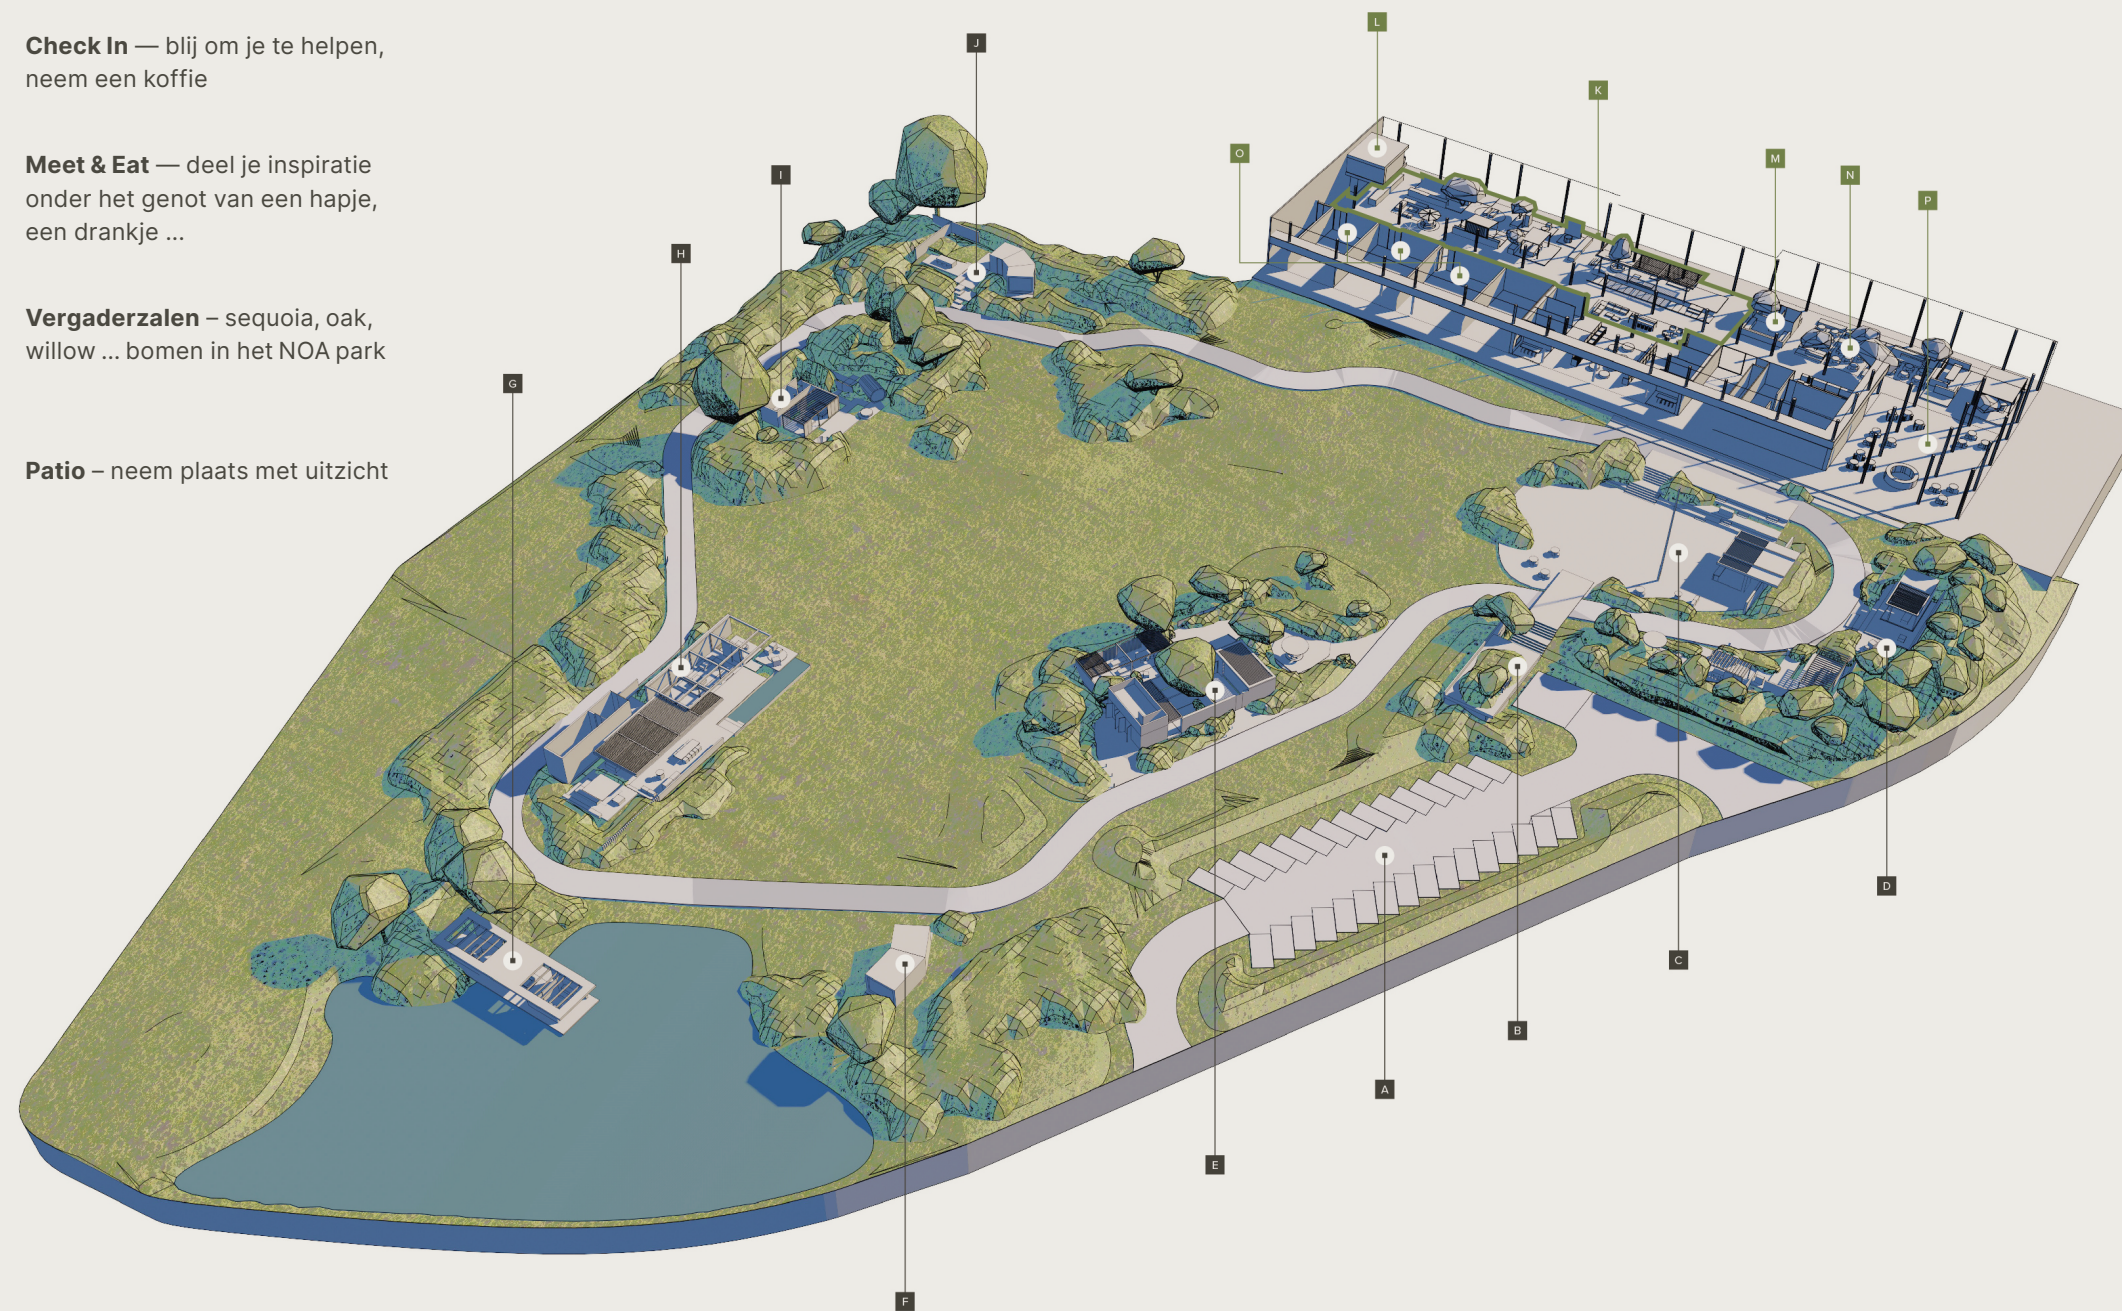

- **A** **Parking** — laten we gaan wandelen
- **B** **Welkom** — hier begint je outdoor experience
- **C** **Plaza** — een speciale (ontmoetings)plaats van een resort, een restaurant of hotel waar mensen eten, kletsen en feesten
- **D** **Pavilion | Eden | Lounge** — drie verschillende scènes, drie verschillende sferen om van te genieten
- **E** **City** — verschillende ontwerpen bewijzen hoeveel potentieel een tuin met beperkte ruimte biedt
- **F** **Lodge** — een tiny house
- **G** **Lakeside** — een luxueus paviljoen met een Aziatische sfeer
- **H** **Residential** — een thuis voor vrienden en familie
- **I** **Wellness** — de plaats om te ontspannen
- **J** **Office** — het volgende niveau van werken

- **K** **The Ark** — de buitenervaring binnen
- **L** **The Penthouse** — Renson binnenoplossingen
- **M** **Check In** — blij om je te helpen, neem een koffie
- **N** **Meet & Eat** — deel je inspiratie onder het genot van een hapje, een drankje ...
- **O** **Vergaderzalen** — sequoia, oak, willow ... bomen in het NOA park
- **P** **Patio** — neem plaats met uitzicht