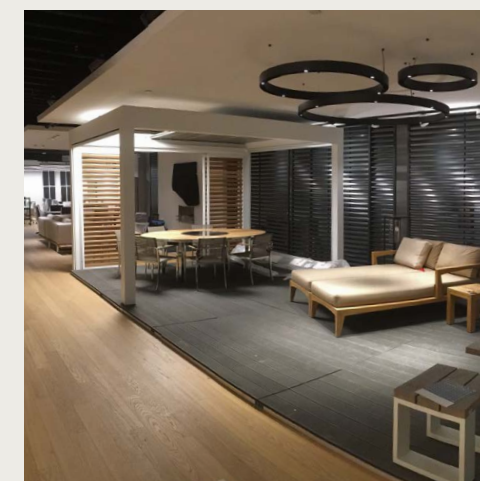

NY SHOWROOM - USA

Ernest NY • 255 5th Avenue • 6th Floor • NY 10016
+1 310 658 4878 • www.ernestny.com

DALLAS PRODUCTIE - USA

Renson® Inc. • 1910 North Josey Lane • Carrollton • TX 75006
+1 (469) 381 9268 • usa@renson.net • renson.net