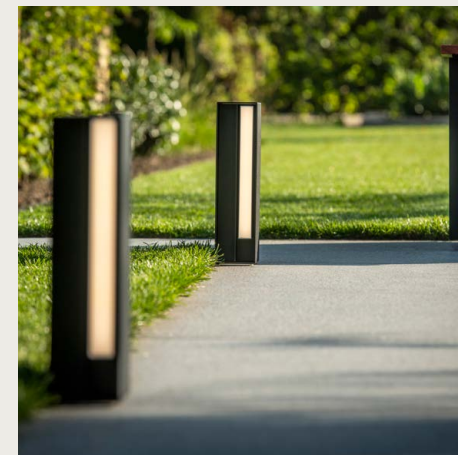

LINARTE® OUTDOOR LIGHT

Verlichting is een onmiskenbare sfeermaker, zeker als ze perfect past bij je woning en tuin. Uniforme ledmoules met Linarte Even-design voegen een stijlvolle verlichting toe aan je buitenomgeving. Verkrijgbaar in twee hoogtes en in vier verschillende uitvoeringen, met één of twee leds, en met of zonder stopcontact.