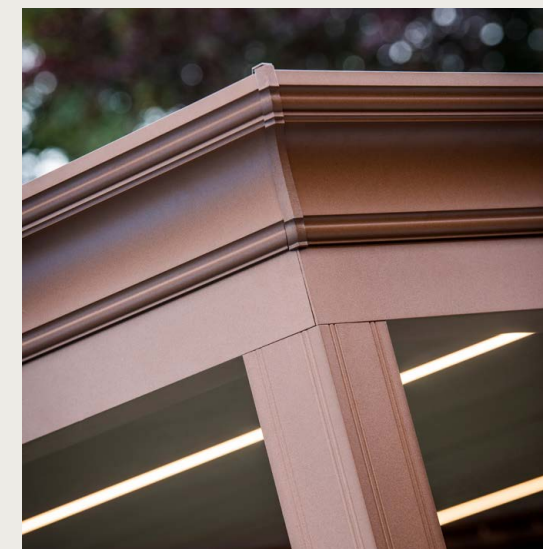

Modern comfort in een klassiek jasje

INSPIRATIE

Algarve® Classic Line
Kader en lamellen RAL 8003
Lineo Led
België